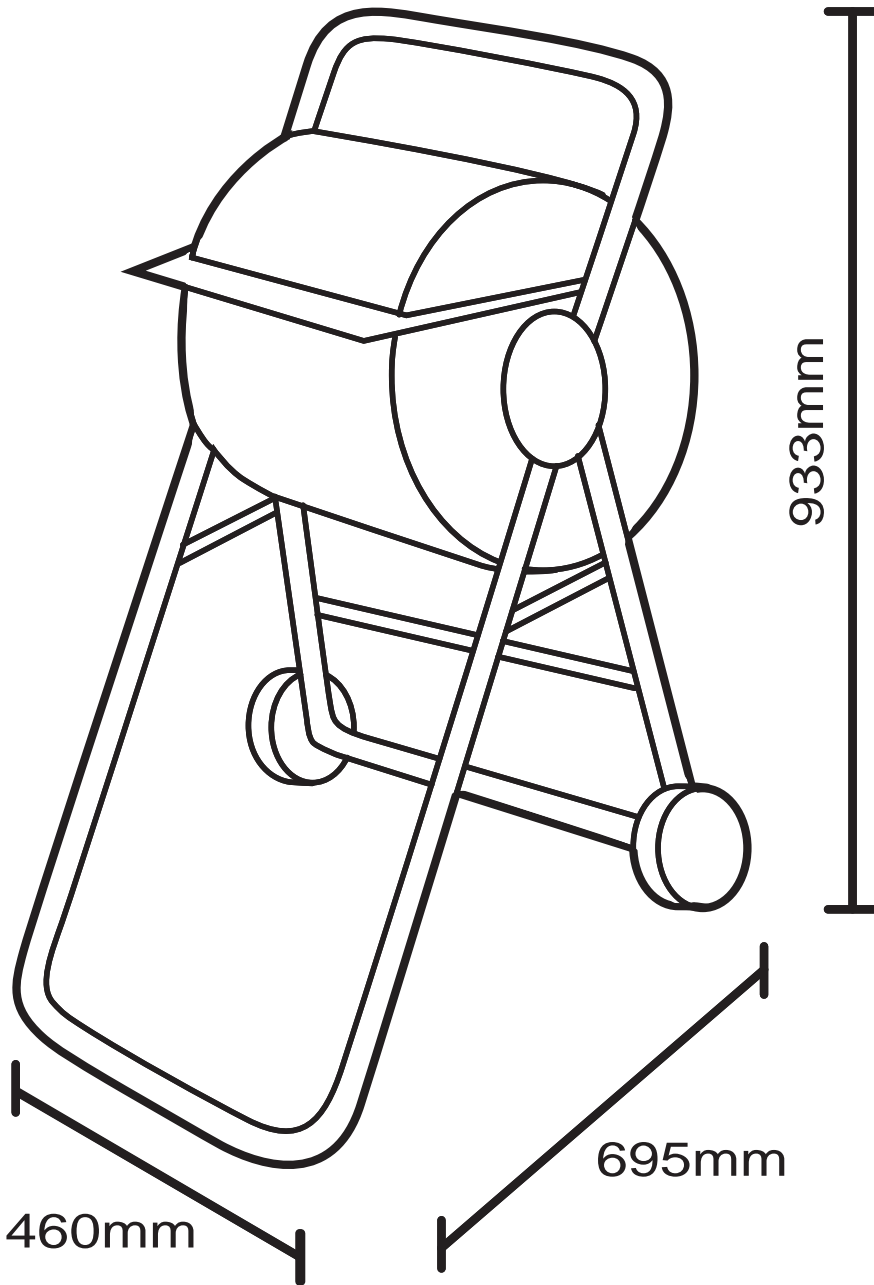

Code: 4905 Jumbo Roll Dispenser

Suits WYPALL® X80 code 94173.